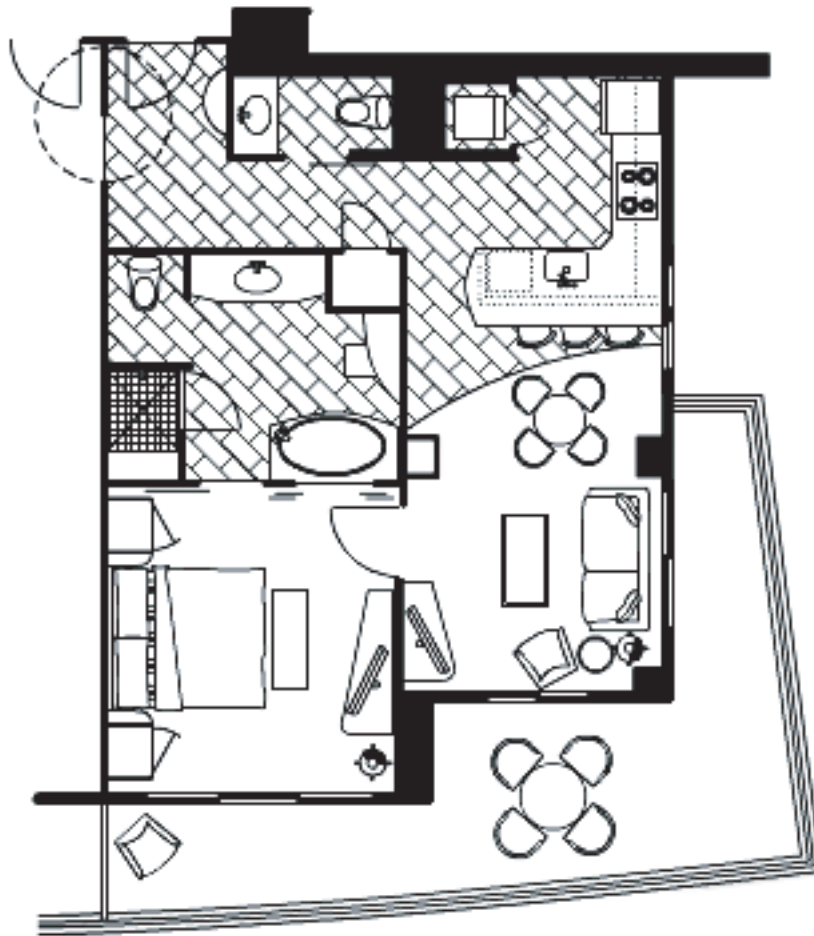

Fontainebleau III

UNIT A
1 BEDROOM, 1 1/2 BATH
SUITE
813 SQ. FT.