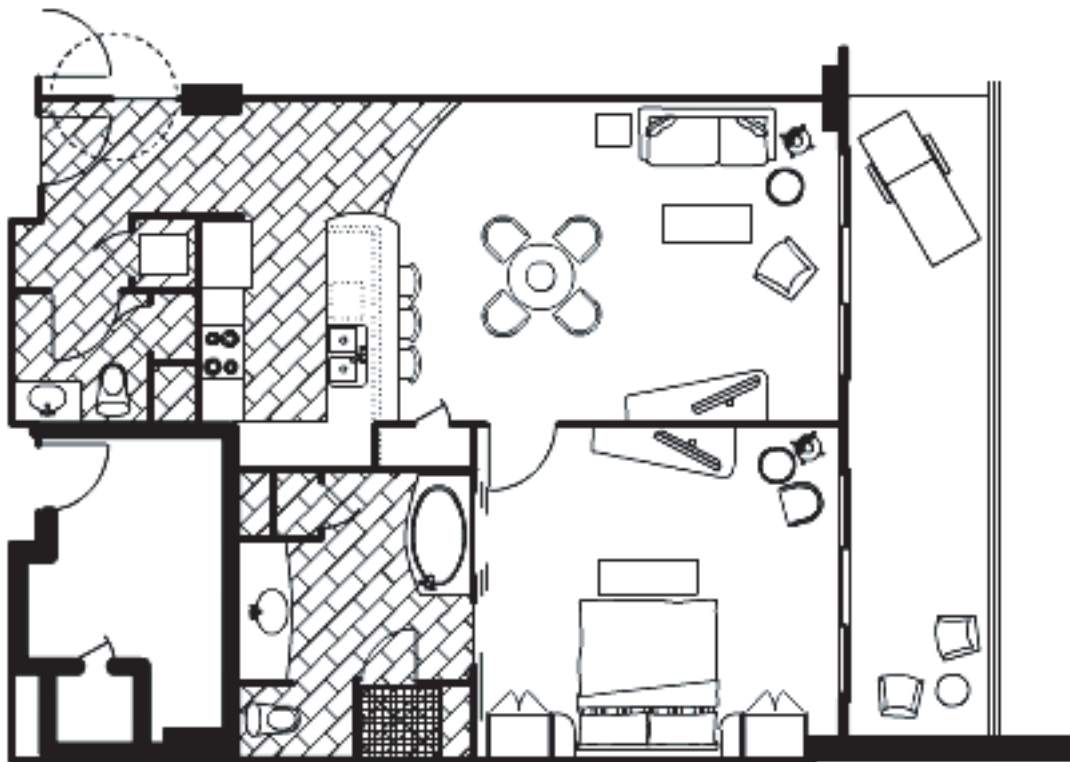

Fontainebleau III

UNIT D1
1 BEDROOM, 1 1/2 BATH
SUITE
1011 SQ. FT.