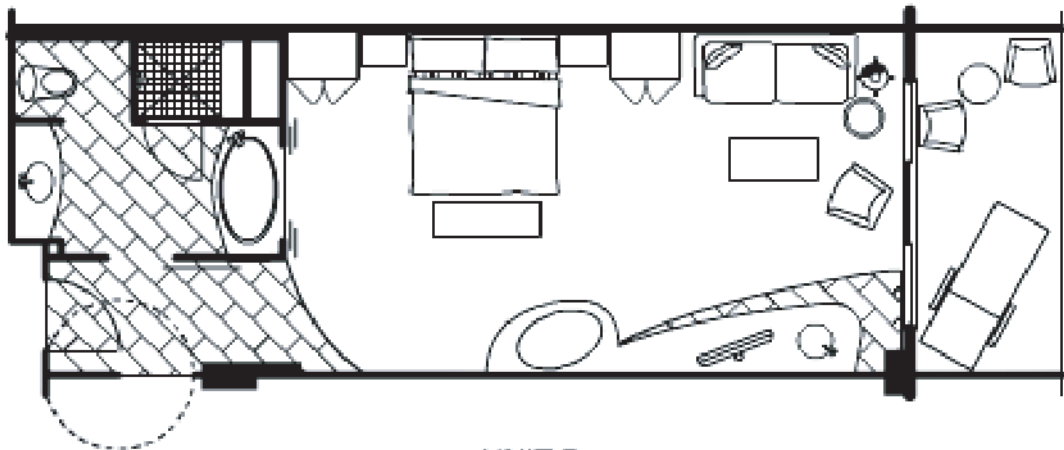

# Fontainebleau III

UNIT D  
STUDIO  
SUITE  
574 SQ. FT.