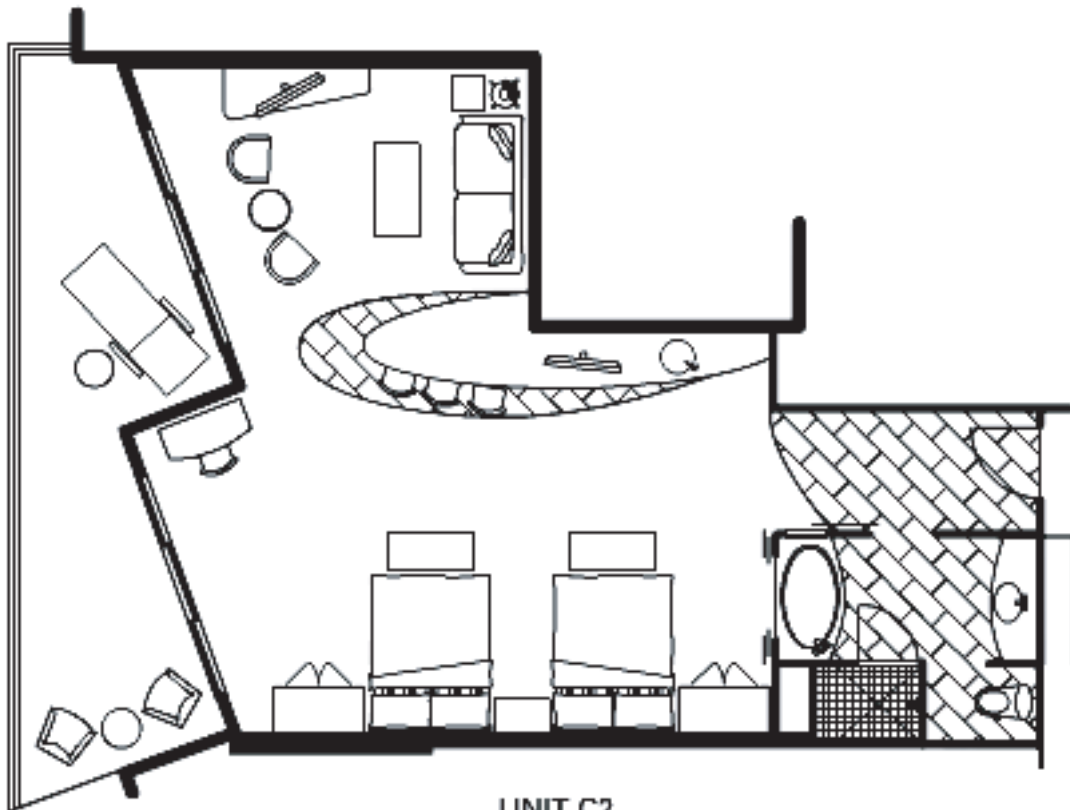

Fontainebleau III

UNIT C2
STUDIO
SUITE
831 SQ. FT.