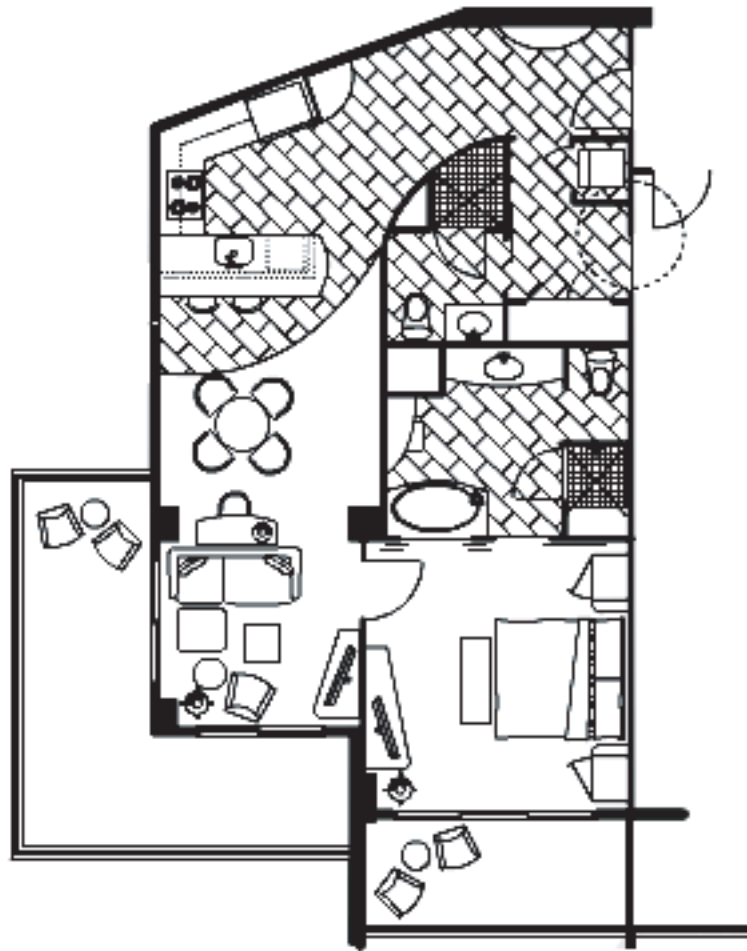

Fontainebleau III

UNIT B
1 BEDROOM, 2 BATH
SUITE
992 SCL. FT.