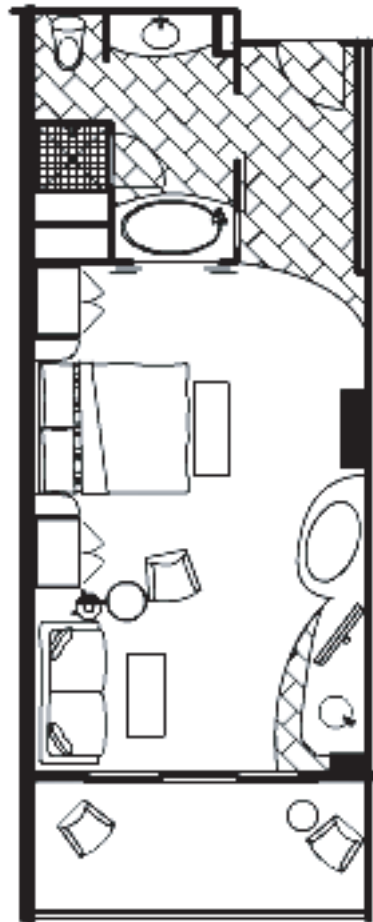

# Fontainebleau III

UNIT E  
STUDIO  
SUITE  
550 SQ. FT.