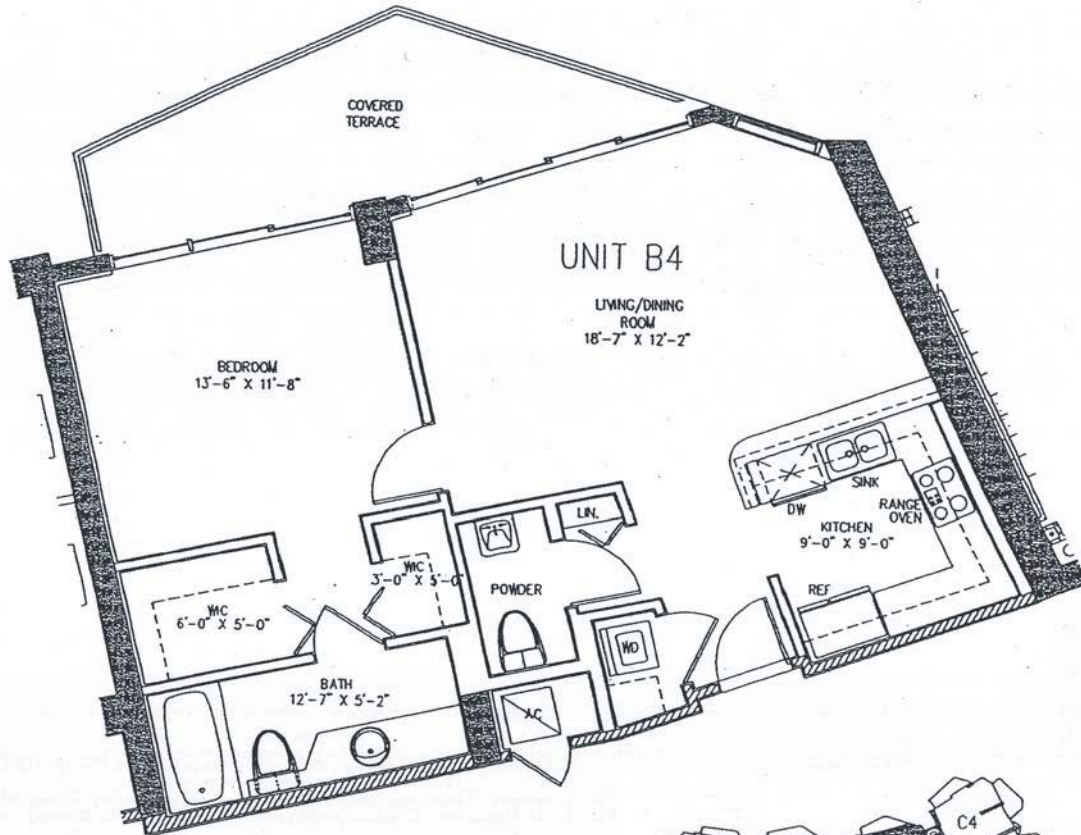

Bel Aire on the Ocean

UNIT "B4" FLOOR PLAN

AREA A/C	819 S.F.
AREA TERRACE	130 S.F.
TOTAL AREA	949 S.F.

KEY PLAN (N.T.S.)